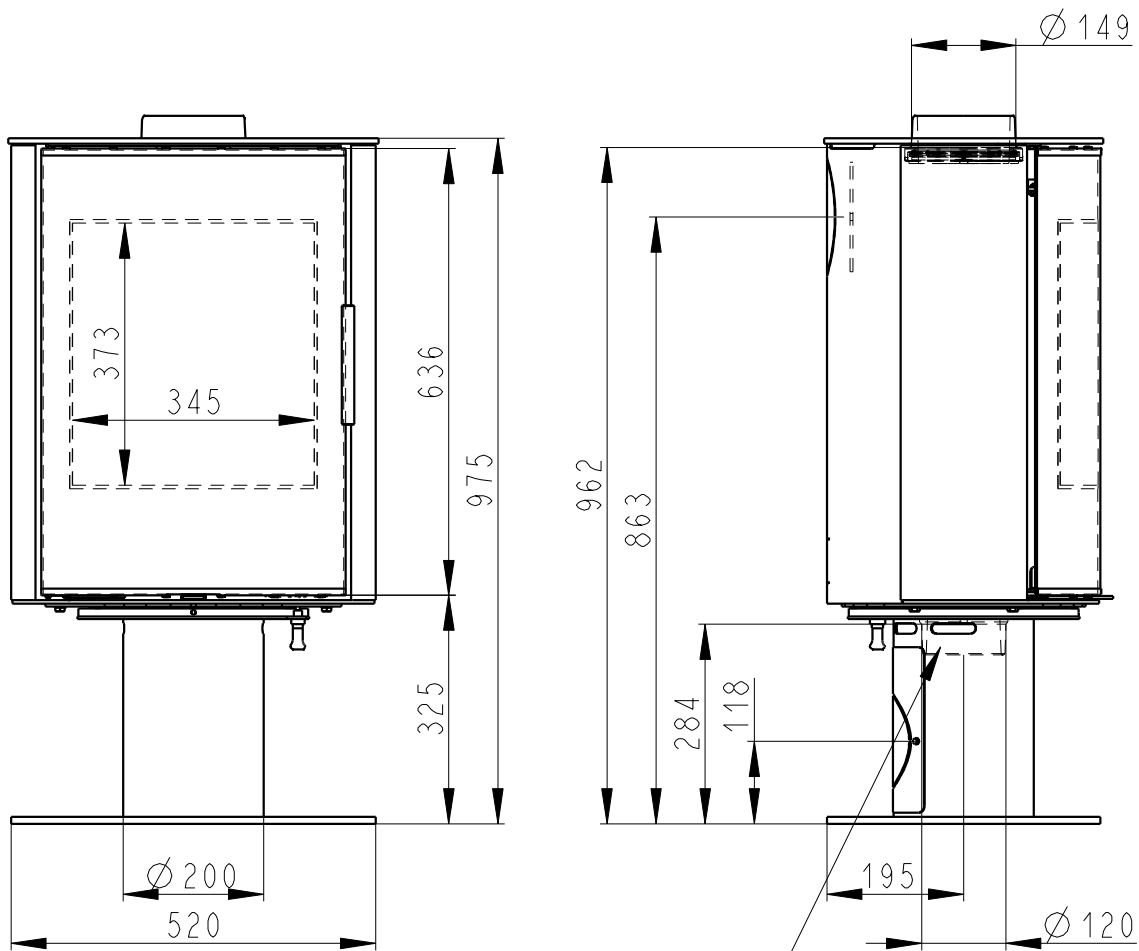

Rozmery v mm; Maße in mm; Dimensions in mm

LAREDO T - BOK PLECH VIKO PLECH - 181B

122 kg

CENTRALNI PRIVOD VZDUCHU
Zentralluftzufuhr
Central air inlet
Ø 120mm

SEKUNDARNI VZDUCH
Sekundärluft
Secondary air
A/UND/AND
PRIMARNI VZDUCH
Primärluft
Primary air