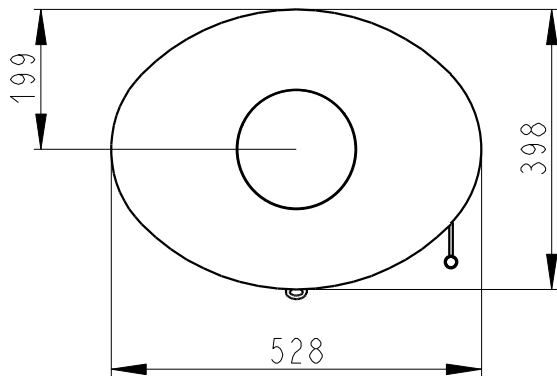

Rozmery v mm; Maße in mm; Dimensions in mm

LAREDO T - BOK PLECH VIKO PLECH - 181B

122 kg

CENTRALNI PRIVOD VZDUCHU
Zentralluftzufuhr
Central air inlet
Ø 120mm

SEKUNDARNI VZDUCH
Sekundärluft
Secondary air
A/UND/AND
PRIMARNI VZDUCH
Primärluft
Primary air